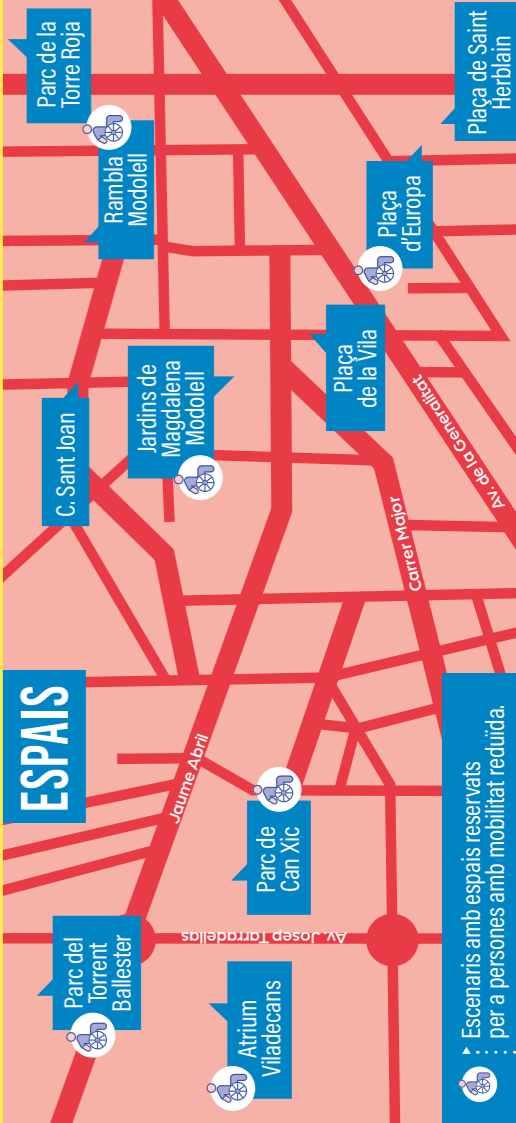

ESPAIS

▶ Escenaris amb espais reservats
▶▶▶ per a persones amb mobilitat reduïda.